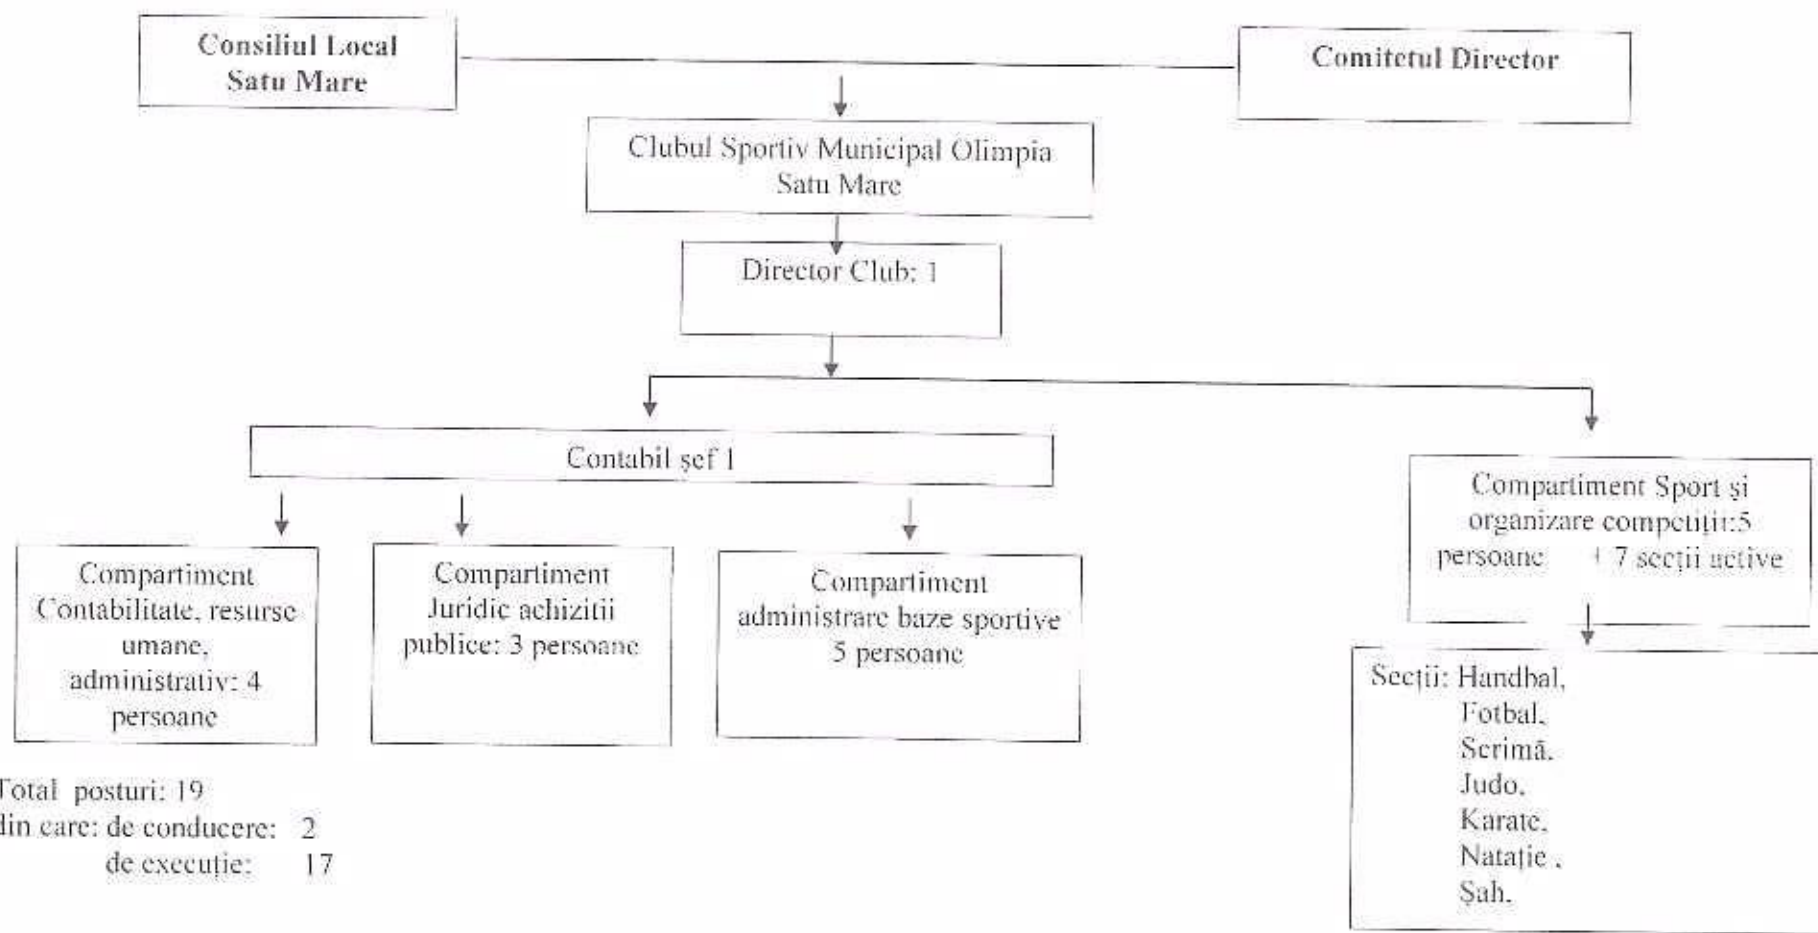

ORGANIGRAMA CLUBULUI SPORTIV MUNICIPAL OLIMPIA SATU MARE

Total posturi: 19
 din care: de conducere: 2
 de execuție: 17

DIRECTOR,
 MUREȘAN ȘTEFAN